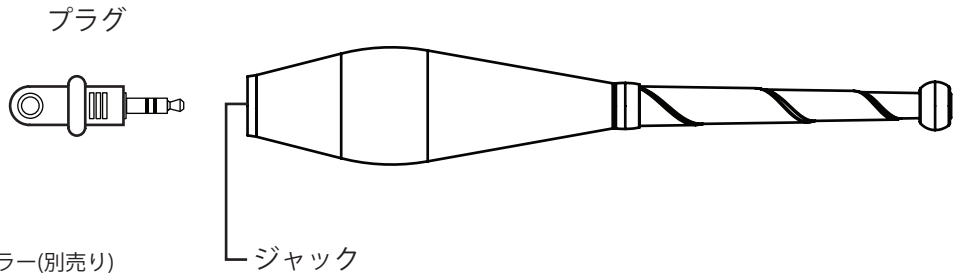

リモートコントローラー(別売り)

- 発光モードは付属のプラグもしくは別売りのリモートコントローラーで選択可能です。
- 電源のオン・オフと発光モードの選択について
付属のプラグをジャックから抜くと、電源がオンになり発光します。プラグの抜き挿しを行う度に、発光モードが変化します。チャンネル1のモードのみ選択可能で、チャンネル2の選択にはリモートコントローラーが必要です。プラグをジャックに挿すと電源がオフになります。
なお、両チャンネルとも最後のパターンは消灯ですが、電源はオンのままです。ご注意ください。
- メモリー機能について
1つのモードを10秒以上使用してプラグを挿すとそのモードが保存され、プラグを抜いた時に同じモードで発光します。
- 自動電源オフ機能について
プラグを抜いた状態で2時間以上使用されると、自動的に電源がオフになります。プラグの抜き挿しを行うと、再び電源がオンになります。
- 充電について
 - ・再充電可能なりチウムポリマーバッテリー使用。
 - ・過充電や過放電を防ぐ回路保護装置を内蔵。
 - ・充電時間は2～8時間(充電方法や環境によって異なります)。
 - ・連続発光時間は2～5時間(モードや設定によって異なります)。
- リモートコントローラー(別売り)について
 - ・最大操作可能距離は約3mです。
 - ・電池はCR2025を使用しています。

チャンネル1	チャンネル2
G グリーン	G グリーン点滅
R レッド	R レッド点滅
B ブルー	B ブルー点滅
Y イエロー	Y イエロー点滅
C シアン	C シアン点滅
M マゼンタ	M マゼンタ点滅
W ホワイト	W ホワイト点滅
1 グリーン/レッド ヒット時色変化	1 CMY 明滅
2 ブルー/レッド ヒット2秒後色変化	2 RGBCM 明滅
3 RGBYCMW変化 動きに応じて色変化	3 CM 明滅
4 レッド ヒット時RGB点滅	4 RB 明滅
5 ホワイト点滅 動きに応じて点滅速度変化	5 RGB ループ
DEMO デモ 1	DEMO デモ 2