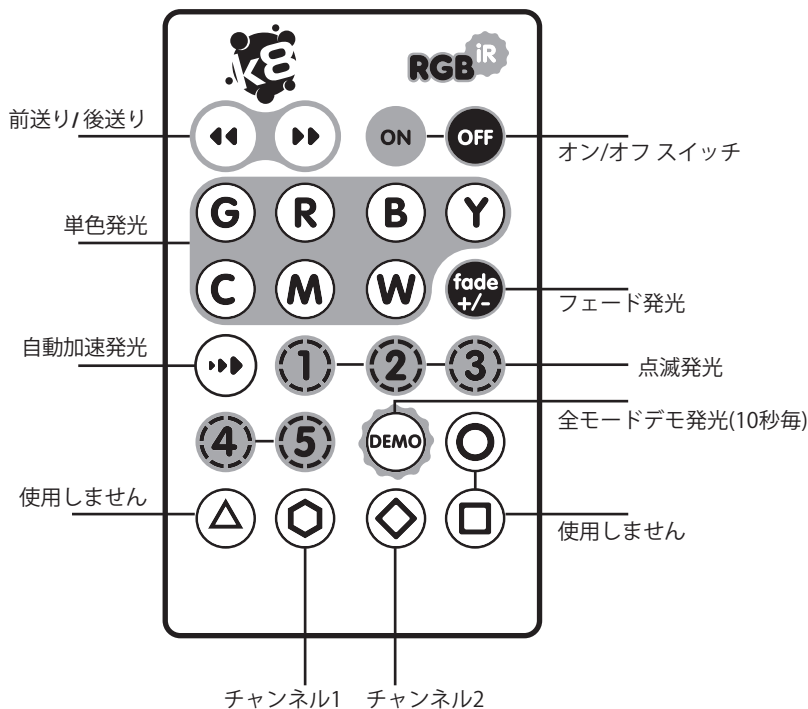

リモートコントローラー(別売り)

- 発光モードは付属のプラグもしくは別売りのリモートコントローラーで選択可能です。
- 電源のオン・オフと発光モードの選択について
付属のプラグをジャックから抜くと、電源がオンになり発光します。プラグの抜き挿しを行う度に、発光モードが変化します。チャンネル1のモードのみ選択可能で、チャンネル2の選択にはリモートコントローラーが必要です。プラグをジャックに挿すと電源がオフになります。
なお、両チャンネルとも最後のパターンは消灯ですが、電源はオンのままです。ご注意ください。
- メモリー機能について
1つのモードを10秒以上使用してプラグを挿すとそのモードが保存され、プラグを抜いた時に同じモードで発光します。
- 自動電源オフ機能について
プラグを抜いた状態で2時間以上使用されると、自動的に電源がオフになります。プラグの抜き挿しを行うと、再び電源がオンになります。
- 充電について
 - ・再充電可能なりチウムポリマーバッテリー使用。
 - ・過充電や過放電を防ぐ回路保護装置を内蔵。
 - ・充電時間は2～8時間(充電方法や環境によって異なります)。
 - ・連続発光時間は2～5時間(モードや設定によって異なります)。
- リモートコントローラー(別売り)について
 - ・最大操作可能距離は約3mです。
 - ・電池はCR2025を使用しています。

チャンネル1	チャンネル2
G グリーン	G グリーン点滅
R レッド	R レッド点滅
B ブルー	B ブルー点滅
Y イエロー	Y イエロー点滅
C シアン	C シアン点滅
M マゼンタ	M マゼンタ点滅
W ホワイト	W ホワイト点滅
1 グリーン/レッド ヒット時色変化	1 CMY 明滅
2 ブルー/レッド ヒット2秒後色変化	2 RGBCM 明滅
3 RGBYCMW変化 動きに応じて色変化	3 CM 明滅
4 レッド ヒット時RGB点滅	4 RB 明滅
5 ホワイト点滅 動きに応じて点滅速度変化	5 RGB ループ
DEMO デモ 1	DEMO デモ 2